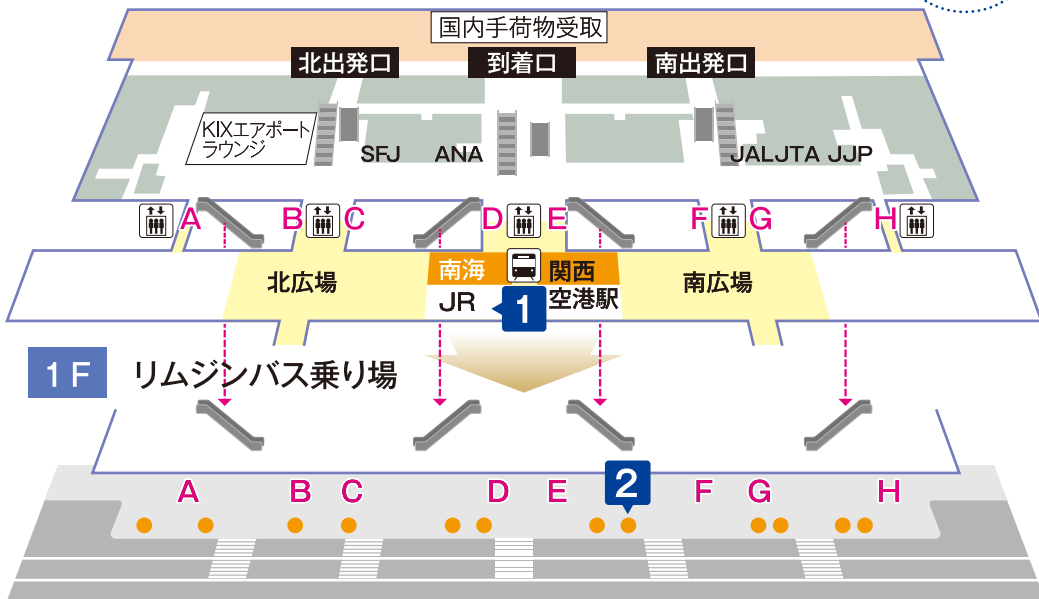

「関西国際空港」から「なんば駅」へ

第2ターミナルに到着の場合はバスで
第1ターミナルに移動してね!

大阪駅まで
約**50分**

2F 出発到着フロア(第1ターミナル) / 南海・JR関西空港駅

● リムジンバス乗り場

1 JR・南海改札口

2 リムジンバス乗り場
5番「大阪駅前」行のバス停から
大阪駅へ